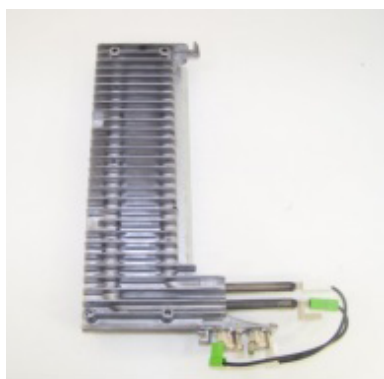

À PARTIR DE 15 € TTC

RÉSERVOIR D'EAU Réf. : 57X0665
Brandt-Thomson

À PARTIR DE 20 € TTC

RÉSERVOIR D'EAU Réf. : 481241818522
Laden

À PARTIR DE 25 € TTC

RÉSISTANCE Réf. : 481225928674
Whirlpool-Laden 2500W

À PARTIR DE 25 € TTC