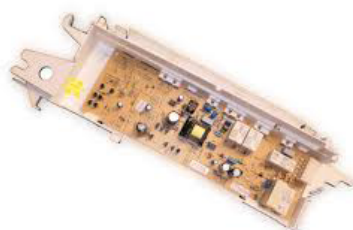

À PARTIR DE 30 € TTC

CARTE ÉLECTRONIQUE
Brandt-Thomson-Whirlpool-Laden-Vedette-Fagor

À PARTIR DE 40 € TTC

RÉSERVOIR D'EAU Réf. : 51X9179
Brandt-Fagor

À PARTIR DE 25 € TTC

RÉSERVOIR D'EAU Réf. : 57X1944
Vedette VSF250